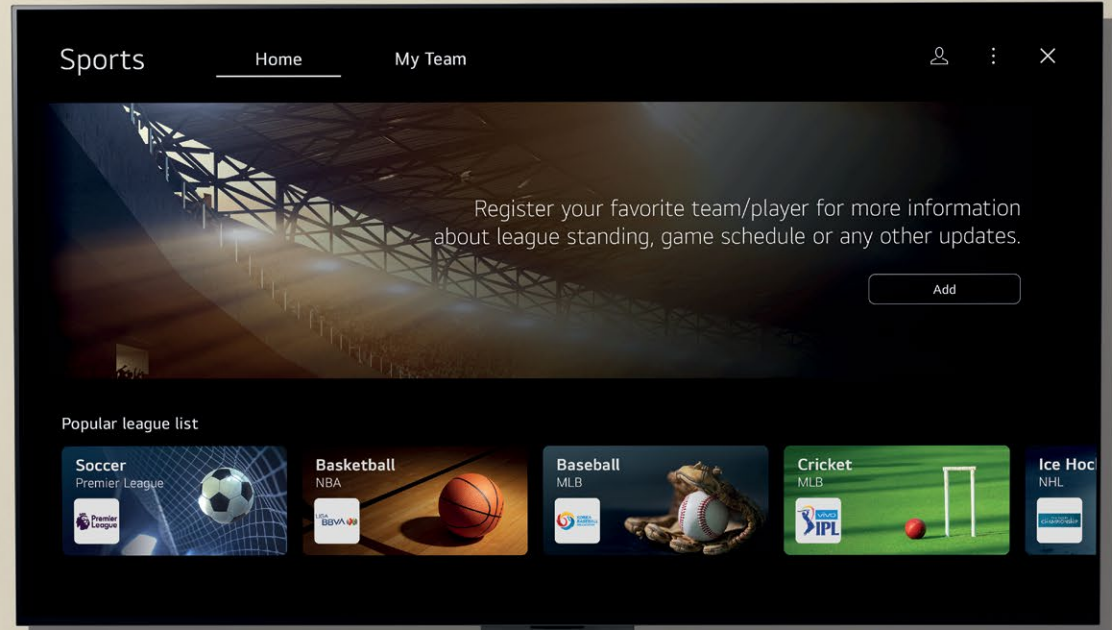

Chromecast – Mit Chromecast kannst du Online-Inhalte wie zum Beispiel Filme und Serien von einem mobilen Gerät auf den Fernsehbildschirm übertragen.

Amazon Alexa – Spiele ganz einfach deine Lieblingsmusik ab, höre Nachrichten, frage nach dem Wetter oder steuere deine Smarthome-Geräte aus dem Alexa-Ökosystem. Einfach die Amazon Alexa-Taste auf der Magic Remote-Fernbedienung drücken.

Apple AirPlay 2, HomeKit und Apple TV – Spiele von deinem iPhone, iPod oder Mac Musik auf deinem LG Smart TV ab und bediene HomeKit-kompatible Smarthome-Geräte bequem vom Fernseher aus. Zudem genießt du Apple TV+-Inhalte auf deinem LG TV direkt per App.

LG Home Dashboard – Alles im Blick! Das LG Home Dashboard ist dein persönliches Kontrollzentrum, das dir die Steuerung aller angeschlossenen HDMI-Zuspieler, Soundlösungen, Smartphones und Tablets sowie Smarthome-Geräte über deinen LG Smart TV ermöglicht.

* Nur bei ausgewählten Modellen verfügbar.

Amazon, Alexa und alle zugehörigen Logos sind Marken oder eingetragene Marken von Amazon.com, Inc. oder eines verbundenen Unternehmens. Apple und alle zugehörigen Logos und Marken sind eingetragene Marken von Apple Inc. Google und Google Chromecast sind Marken von Google LLC.

alexa built-in

Chromecast built-in

Wusstest du schon, ...

... dass Käufer neuer LG Smart TVs mit unserem **webOS Re:New-Programm** 4 Jahre lang ein Upgrade auf das neueste webOS erhalten? Das ist wie 5 Jahre lang ein neuer Fernseher!