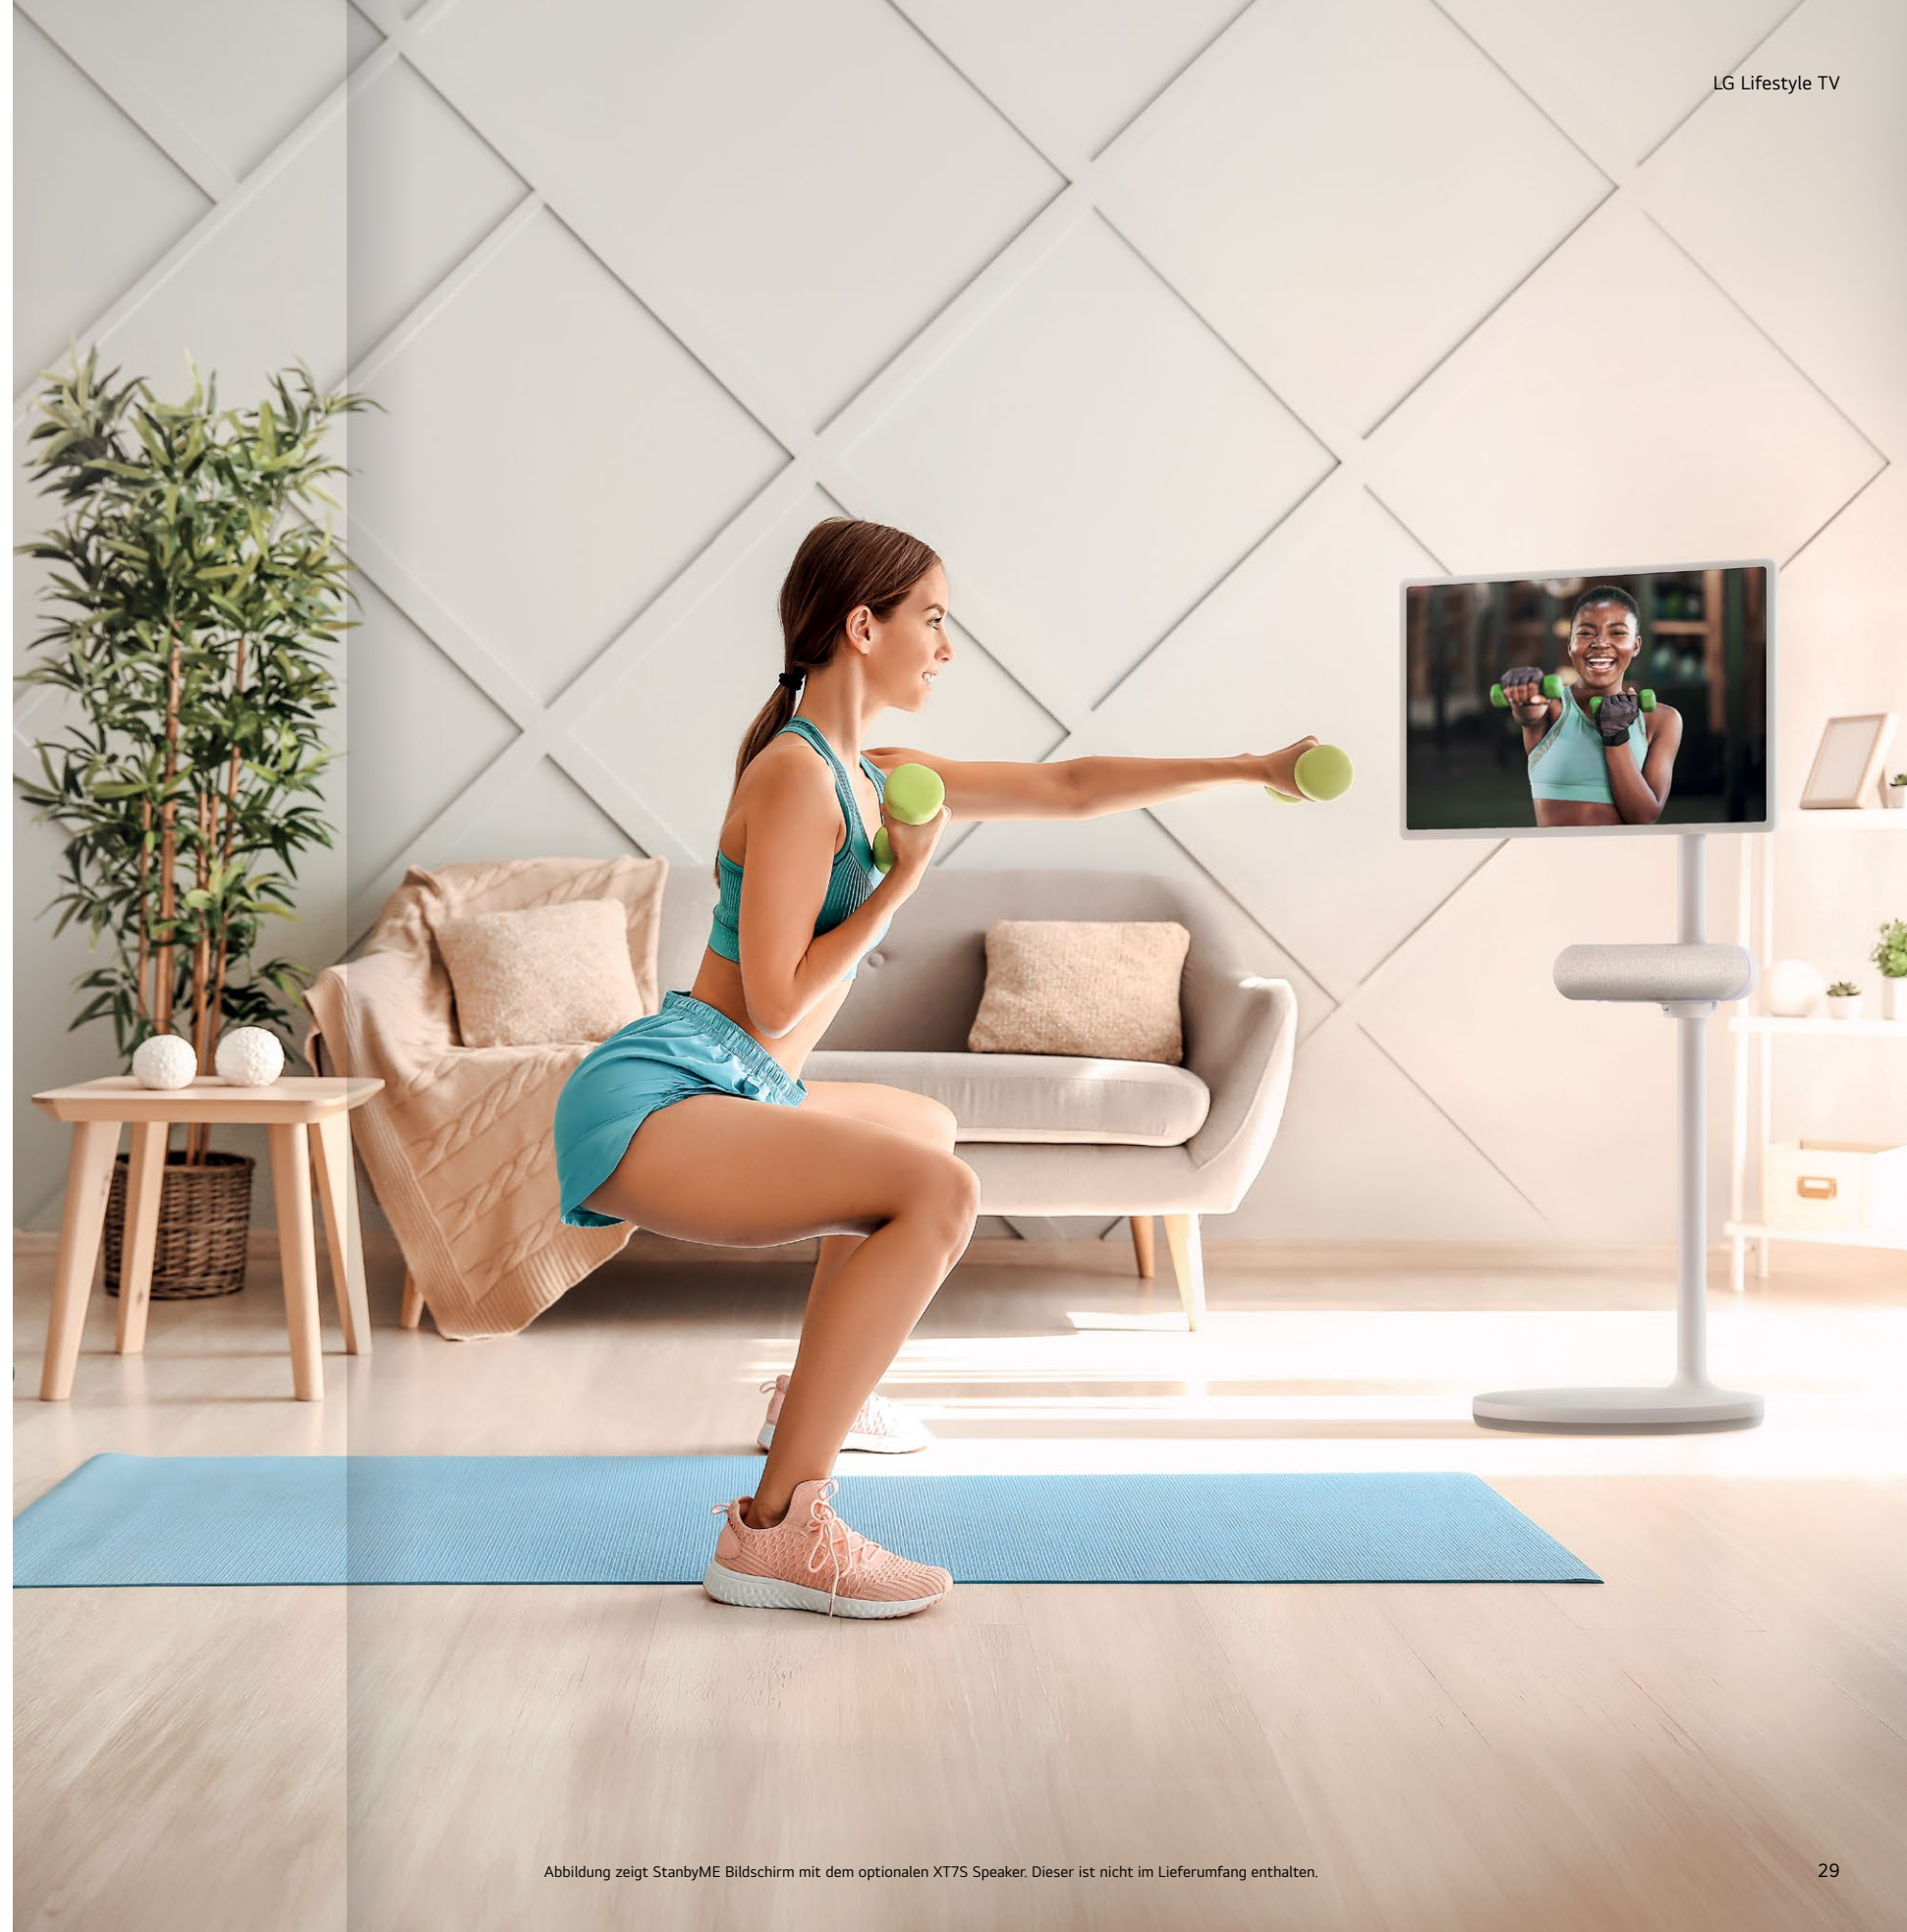

Design	Rollbarer Lifestyle Screen mit drehbarem und in Höhe und Neigung verstellbarem Display
Display	Full-HD-Display mit Direct-LEDs und Touchscreen-Funktion
Prozessor	α7 Gen4 AI-Prozessor mit Resolution Upscaler und Dynamic Tone Mapping
AI-Funktionen	AI Brightness Control und AI Sound
Sprachassistenten	LG ThinQ
HDR	HDR10 Pro, HLG
Tonqualität	2.0-Soundsystem (10 W)
Smart	webOS (AI ThinQ) mit Home Dashboard, Standard-Fernbedienung | NFC | Kompatibilität zu Apple AirPlay 2 | HomeKit
Akku	Integrierter Akku mit bis zu 3 Stunden Akkulaufzeit
Konnektivität	1 x HDMI | 1 x USB | WLAN | LAN | Bluetooth 5.0
Energieeffizienzklasse