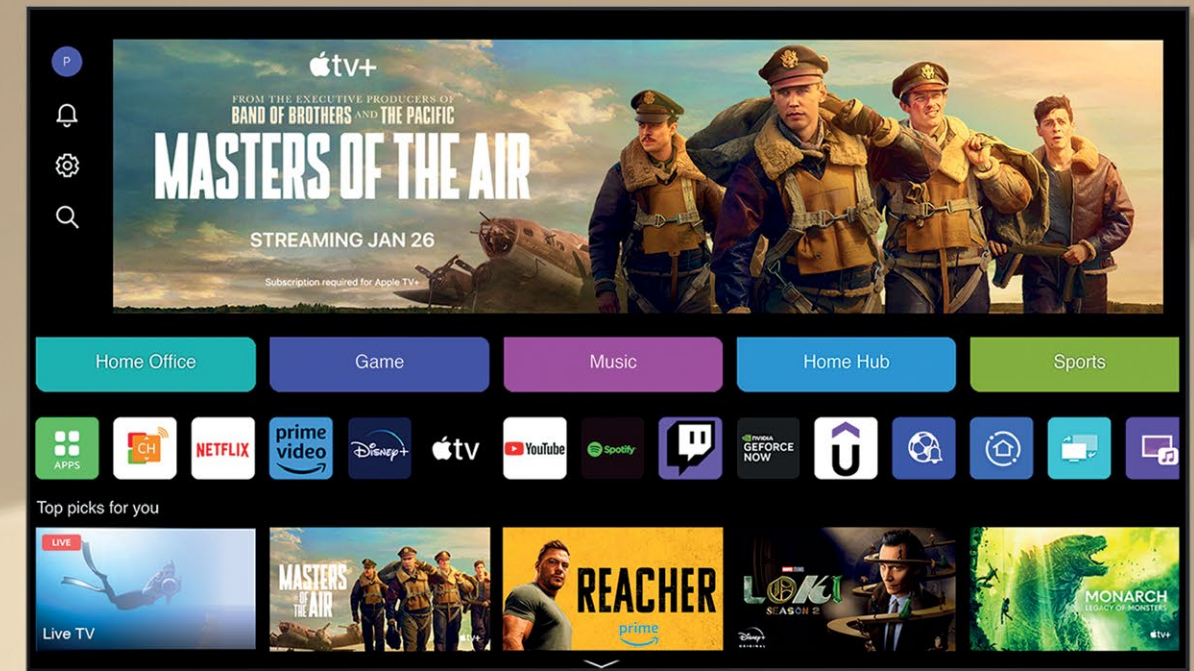

**Disney+** – Brandneue Originals, Blockbuster, Serien mit Binge-Faktor und mehr. Überall und jeder Zeit streamen. Mit nur einem Knopfdruck auf die Disney+ Schnellwahltaste deiner Magic Remote-Fernbedienung.

**Paramount+** – Heimat der beliebtesten Stars, Geschichten und Marken der Welt. Mach dich bereit, herausragende Originale, exklusive Premierien, erfolgreiche Filme und die besten Fernsehsendungen zu erleben.

**Rakuten TV** – Blockbuster und Film-Highlights rund um die Uhr, wann immer du Lust hast.

**TikTok** – Hol dir die neuesten Videos und Storys von TikTok per App direkt auf deinen LG Smart TV.

**Twitch** – Streamen Twitch-Inhalte auf deinem LG Smart TV – bequem per App.

**WOW** – Streamen exklusive Top-Serien, aktuelle Blockbuster und den besten Live-Sport von Sky. Einfach monatlich kündbar.

**LG Channels** – Entdecke dank LG Channels ein noch größeres TV-Angebot. Vielfältige Unterhaltung mit über 240 Kanälen und On-Demand-Inhalten – ganz ohne Abonnements und komplett gratis.